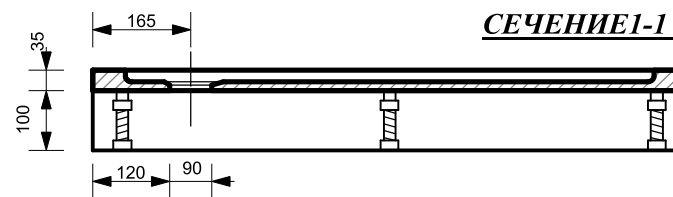

**ESTET**

*г. Кострома, ул. Московская д. 105  
тел. 8 (4942) 33 61 71*

**ДУШЕВОЙ ПОДДОН "ГАММА" 1000X1000**

**ПРОИЗВОДСТВО ИЗДЕЛИЙ ИЗ ЛИТЬЕВОГО МРАМОРА**  
*Допустимое отклонение линейных размеров  $\pm 5$  мм*