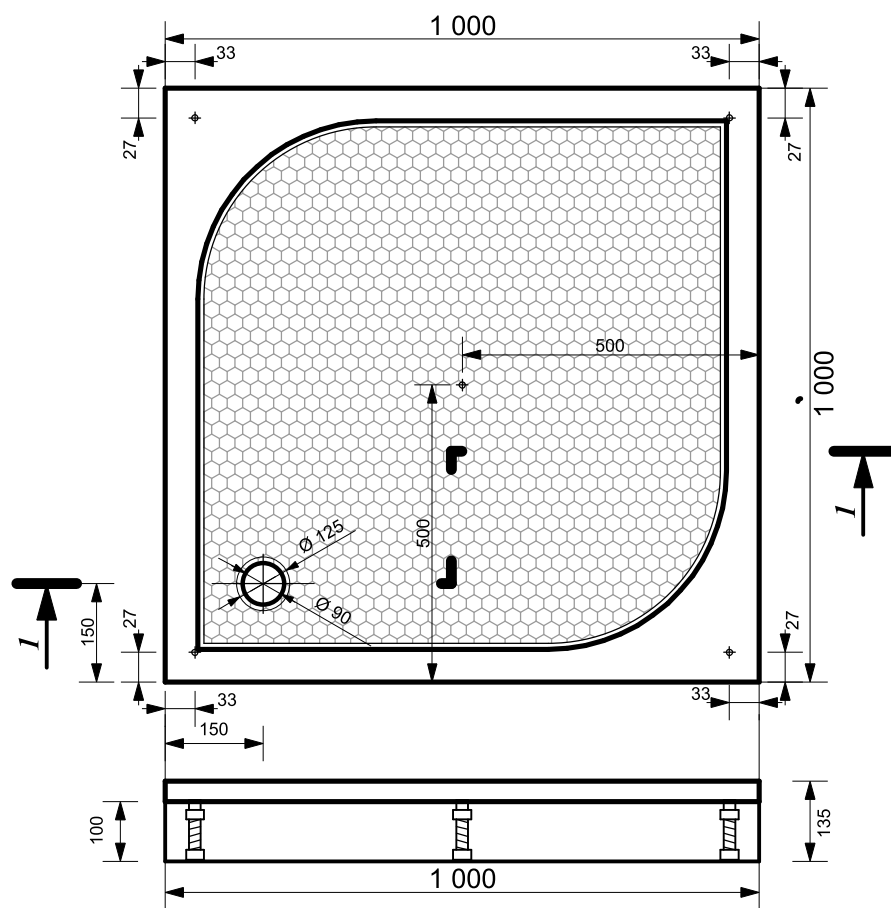

**ESTET**

*г. Кострома, ул. Московская д. 105  
тел. 8 (4942) 33 61 71*

**ДУШЕВОЙ ПОДДОН "ГАММА" 1000X1000**

**ПРОИЗВОДСТВО ИЗДЕЛИЙ ИЗ ЛИТЬЕВОГО МРАМОРА**  
*Допустимое отклонение линейных размеров  $\pm 5$  мм*